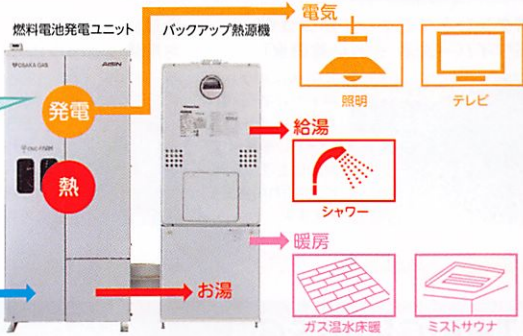

洗面化粧台・トイレのお見積をご依頼いただきましたお客様

すてきな
いろいろな景品

1台プレゼント!

解決!! 光熱費削減にはエネファームで
自家発電がおススメ!!

エネファームとは、世界最高の発電効率を達成した家庭用燃料電池です。都市ガスから取り出した「水素」と空気中の「酸素」を化学反応させ、電気とお湯をつくります。関西圏ですでに19万台*も設置され、普及が進んでいます。

*販売開始以降の大阪ガス受注ベースでの総台数(2023年10月時点)