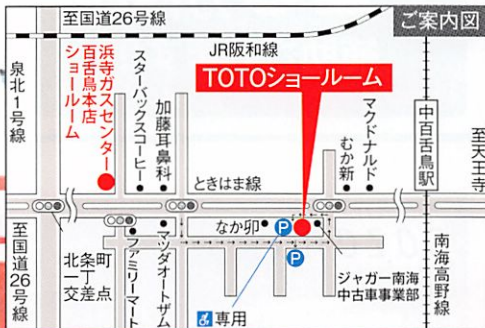

1台プレゼント!

※一家族様一点限りとさせていただきます。
※写真はイメージです

〒591-8033 堺市北区百舌鳥西之町3丁521

お見積り特典 ①

エネファームのお見積をご依頼いただきましたお客様

ライオン
デンタルセット

1台プレゼント!

※品切れの際は代替品にてご容赦願います。