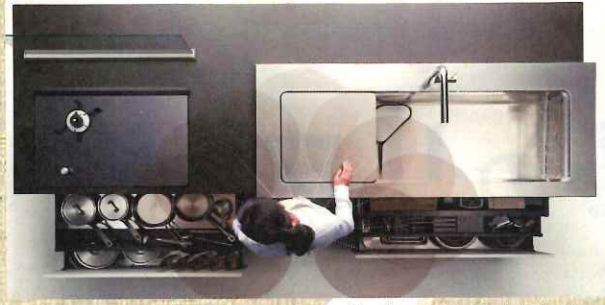

CENTRO SYSTEM KITCHEN 50th
2023.6 NEW

【セントロ】
I型2550 扉グレード06
希望小売価格¥1,401,180

リフォームサポートプランなら

当店販売価格 工事費別途

¥1,120,800

月々 ¥10,410

【クレジットご利用金額：¥1,120,800】

お支払期間（回数）10年（120回）

1回目分割支払金：¥10,789
2回目以降分割支払金：¥10,410
分割手数料：¥128,779
分割支払金合計ならびに
お支払い金額：¥1,249,579

実質年率
2.2%

【センターポジション設計】

調理も、盛りつけも、後片づけも効率的

【セラミック天板】

調味料や洗剤で変色しにくい
→頑固な汚れも簡単拭き取り出来る
傷がつきにくい
→ひっかき傷にも強靱な強さを発揮
熱で変色しにくい
→高温に耐え得る高いパフォーマンス

rakuera ラクエラ

【ラクエラ】
スライド基本収納プラン
I型2550 シンシアシリーズ
希望小売価格¥888,030

リフォームサポートプランなら

当店販売価格 工事費別途

¥478,800

月々 ¥4,530

【クレジットご利用金額：¥478,800】

お支払期間（回数）10年（120回）