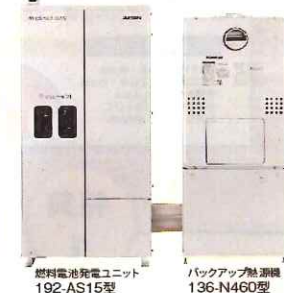

rakuera ラクエラ

【ラクエラ】
スライド基本収納プラン
I型2550 シンシアシリーズ
希望小売価格¥888,030

リフォームサポートプランなら

当店販売価格 工事費別途

¥478,800

月々 ¥4,530

【クレジットご利用金額：¥478,800】

お支払期間（回数）10年（120回）

1回目分割支払金：¥5,181
2回目以降分割支払金：¥4,530
分割手数料：¥65,451
分割支払金合計ならびに
お支払い金額：¥544,251

実質年率
2.6%

家庭用燃料電池コージェネレーションシステム

これからの自家発電はつくる・備える・おトクに暮らす

エネファーム キャンペーン

セット
金利優遇で
おトク!!

※対象:ビルトインコンロ・カワック・蓄電池のいづれかとエネファームをセットでご購入

144回(12年) 実質年率 1.89%(セット年利優遇)

2回目以降 月々 14,600円 (1回目 13,750円)

192-AS15-136-N460-138-N450
セール中当店販売価格
(標準工事費込・ガス工事別途)
1,880,000円の場合

エネファーム設置1台につき
補助金 15万円!
補助金予算に上限がありますのでお早めに!

リモコンセット
138-N450型
(停電時自立発電機能付き)

192-AS15型 + 136-N460型 + 138-N450型
192-AS15型(燃料電池発電ユニット)
寸法(mm)高さ1,274*幅600*奥行330
136-N460型(バックアップ熱源機)
寸法(mm)高さ750*幅480*奥行240
※1 柱列トップは除く※2 設置台セットは含まず
セット希望小売価格には設置台セット(配管カバー)は含まれません。
セット希望小売価格(税込) 2,290,750円