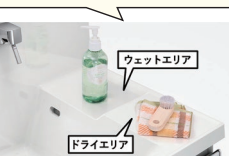

“ホーロー洗面化粧台” すみずみまで高品位ホーローだからお手入れカンタン!!

2つのエリアで使い分け可能

ファミリー

間口 75cm (基本仕様)
希望小売価格: 145,420円(税込)

浜寺ガス販売価格 ※工事費別途 **15% OFF**
122,800円 (税込)

水栓の根元が汚れにくい
「ハイバックカウンター」