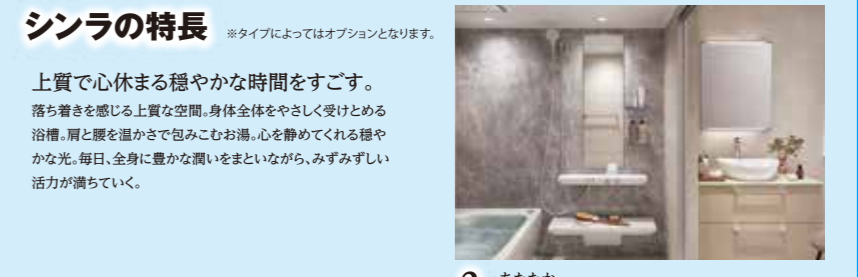

2回目以降 月々 **9,320円** (税込)  
 (クレジットご利用金額:1,013,800円)  
 お支払総額:1,118,829円  
 ※詳しくはお問い合わせください

▶頭金0円  
 ▶1回目分割支払金:9,749円  
 ▶分割払手数料:105,029円  
 ▶お支払総額:1,118,829円  
 ※詳しくはお問い合わせください

- シンラの特長** ※タイプによってはオプションとなります。
- 上質で心休まる穏やかな時間をすごす。落ち着きを感じる上質な空間、身体全体をやさしく受けとめる浴槽、肩と腰を温かきで包みこむお湯、心を静めてくれる穏やかな光、毎日、全身に豊かな潤いをまといながら、みずみずしい活力が湧いていく。
- リラックス 上質で身体が包み込まれるような「ファーストバス」や、たのしみのお湯で肩と腰を心地よく温かき「高湯」など、充実したくつろぎ機能で心休まる穏やかな時間をすごす。
  - あたたか 入浴前から浴槽を暖める「暖房換気扇」や、お湯の熱がしにこい「電気で温浴」など、あたたかさを保つ機能が充実しています。
  - クリーン 浴槽につく汚れが「超ワイパー」で簡単に除去できる「超ワイパー」を、毎日のお掃除をラクにするための工夫がたっぷりです。