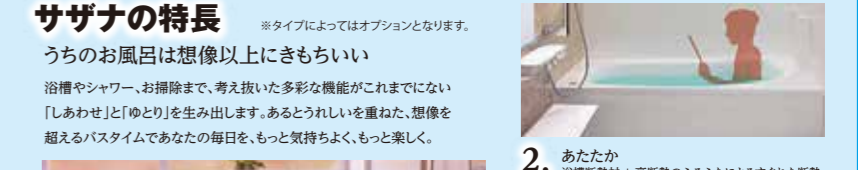

- TOTO**
- 【ミッテ】I型 2550 扉グループ: プライスグループ1  
 基本セット希望小売価格803,550円(税込)
- 当店販売税込価格 施工費別途 **481,800円** (税込) **40% OFF**
- リフォームサポートプランなら 実質年率 **2.45%**
- 2回目以降 月々 **4,530円** (税込)  
 (クレジットご利用金額:481,800円)  
 お支払総額:544,083円  
 ※詳しくはお問い合わせください
- ▶頭金0円  
 ▶1回目分割支払金:5,013円  
 ▶分割払手数料:61,953円  
 ▶お支払総額:544,083円  
 ※詳しくはお問い合わせください
- ミッテの特長** ※タイプによってはオプションとなります。
- 水ほうき水栓(ハンドシャワー式・エアイン) 水ほうきシャワーが広い範囲を手早く、効率的に洗い流します。空気を含んだシャワーで節水効果を高めます。
  - すべり台シンク コーナーの隅に付着しやすいため、水や汚れが溜まりやすくなります。すべり台をすべり台にスムーズに流れています。
  - センターラインキャビネット 引き出しを引き出すとスライドトレイもついてくるので、一度の動きで必要な物が取り出せます。
  - スーパークリーンフード(LED) 除菌剤を噴出したファンのおかげで、ファンが付着した油を軽減。フード本体は凸凹が少ないのでお手入れがカンタンです。

**TOTO**

【サザナ】Nタイプ 1616サイズ  
 基本セット希望小売価格909,700円(税込)

当店販売税込価格 施工費別途 **490,800円** (税込) **46% OFF**

リフォームサポートプランなら 実質年率 **2.45%**

2回目以降 月々 **4,610円** (税込)  
 (クレジットご利用金額:490,800円)  
 お支払総額:553,867円  
 ※詳しくはお問い合わせください

▶頭金0円  
 ▶1回目分割支払金:5,277円  
 ▶分割払手数料:63,067円  
 ▶お支払総額:553,867円  
 ※詳しくはお問い合わせください

- サザナの特長** ※タイプによってはオプションとなります。
- うちのお風呂は想像以上にきもちいい。浴槽やシャワー、お掃除まで、考え抜いた多様な機能がこれまでにない「しあわせ」と「ゆとり」を生み出します。あるとうれいさを重ねた、想像を超えるバスタイムがあなたの毎日を、もっと気持ちよく、もっと楽しく、
- くつろぎ 入る人々を優しく包み込む「ゆとり浴槽」や、腰の上から降りてシャワーで心地よさを生み出す「コンフォートシャワー(手すり兼用)」など、想像以上に気持ちいいバスタイムを実現する機能が充実。
  - あたたか 浴槽断熱材+高断熱のふたによるすぐれた断熱構造が長時間の「魔法バス」を実現。最後の一人までお湯のあたたかさを保ちます。
  - キレイ 奥まで手が届く「お掃除クワカクカウンター」や、水あかのこびりつきを抑える「お掃除クワカク」など、お掃除の手間を減らす機能がたっぷり。