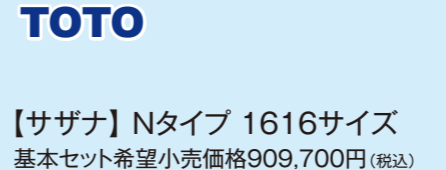

TOTO

【サザナ】Nタイプ 1616サイズ
基本セット希望小売価格909,700円(税込)

当店販売税込価格 施工費別途 **490,800円** (税込) **46% OFF**

リフォームサポートプランなら 実質年率 **2.45%**

2回目以降 月々 **4,610円** (税込)
(クレジットご利用金額:490,800円)
お支払総額:553,867円
※詳しくはお問い合わせください

▶頭金0円
▶1回目分割支払金:5,277円
▶分割払手数料:63,067円
▶お支払総額:553,867円
※詳しくはお問い合わせください