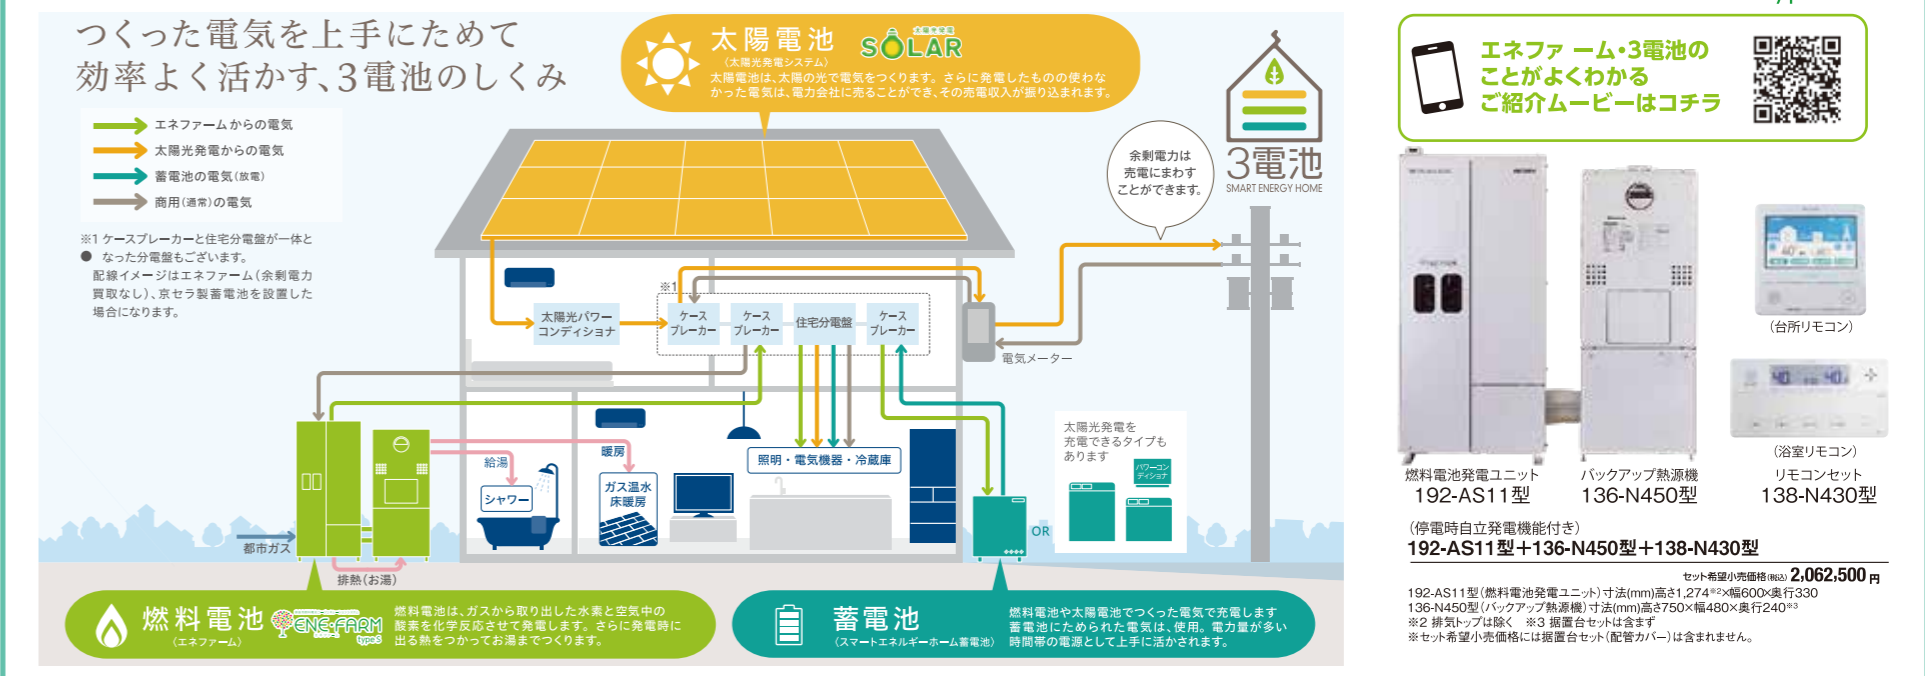

160-R508型(ヒュアホワイト) 8.0kg

【らく得リース】月額リース料金(税込) 10年契約 1,580円

希望小売価格(税込)154,000円

セール中当店販売価格(税込)

122,800円

お電話でのご注文も承ります。今すぐお電話を! もちろんお見積無料!!

3電池スマートエネルギーホーム 24時間365日、自宅で使う電力をほぼ自給!

ENE-FARM x SOLAR x 蓄電池