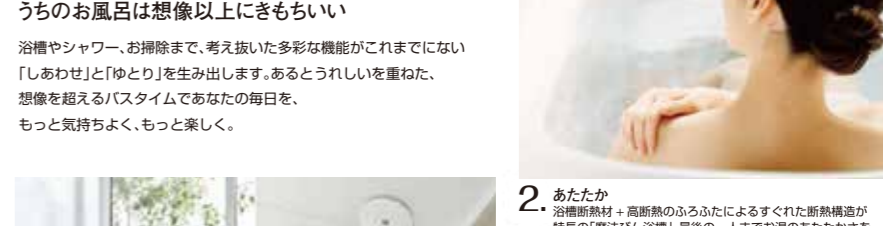

Select kitchen system advertisement with pricing and features.

ご成約記念 カワック全品 希望小売価格の半額でご提供致します!

システムバス やすらぎを堪能する気持ちいい浴槽!

※詳しくは表面をご参照ください

システムバスルーム サザナ sazana

TOTO

サザナの特長

うちのお風呂は想像以上にきもちいい... 入浴から浴室を暖める「暖房換気扇」や、お湯の熱を逃がさない「魔法ふん浴槽」...

【サザナ】Tタイプ 1616サイズ 基本セット希望小売価格1,008,150円(税込) 当店販売税込価格 施工費別途 543,800円 (税込) 46% OFF

SYNLA

TOTO

シンラの特長

上質で心休まる穏やかな時間をすごす... リラククス... クリーン...

Hiraiyu bathroom system advertisement with pricing and features.

TOTO WHシリーズ bathroom system advertisement with pricing and features.