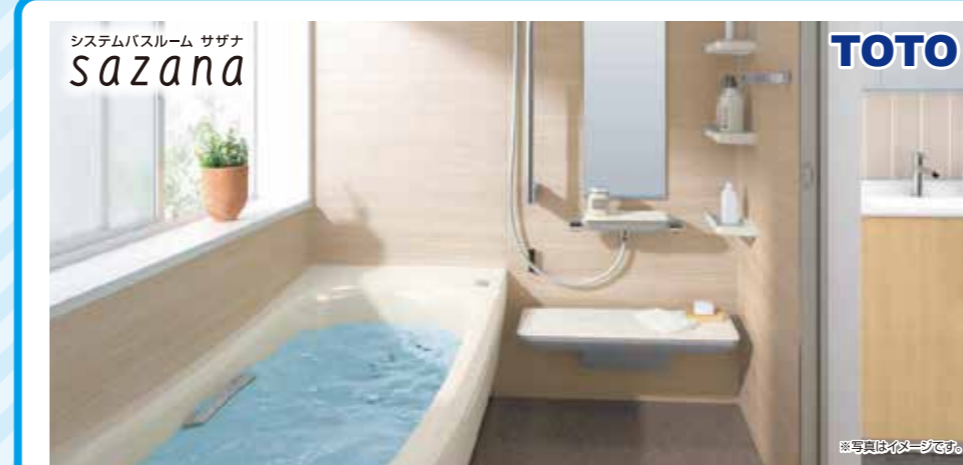

【ザ・クラッソ】I型クリスタルプラン2550扉グレード:1A・1B 基本セット希望小売価格1,138,500円(税込) 当店販売税込価格 施工費別途 853,800円 (税込) 25% OFF

SYSTEM KITCHEN mitte

TOTO

ミットの特長

水ほき水栓(ハンドシャワー式・エアイン)... すべり台シンク... センターラインキャビネット...

スーパークリーンフード(LED)...

Comfina kitchen system advertisement with pricing and features.

Select kitchen system advertisement with pricing and features.

ご成約記念 カワック全品 希望小売価格の半額でご提供致します!

システムバス やすらぎを堪能する気持ちいい浴槽!

※詳しくは表面をご参照ください

システムバスルーム サザナ sazana

TOTO

サザナの特長

うちのお風呂は想像以上にきもちいい... 入浴から浴室を暖める「暖房換気扇」や、お湯の熱を逃がさない「魔法ふん浴槽」...

【サザナ】Tタイプ 1616サイズ 基本セット希望小売価格1,008,150円(税込) 当店販売税込価格 施工費別途 543,800円 (税込) 46% OFF

SYNLA

TOTO

シンラの特長

上質で心休まる穏やかな時間をすごす... リラククス... クリーン...

Hiraiyu bathroom system advertisement with pricing and features.

TOTO WHシリーズ bathroom system advertisement with pricing and features.