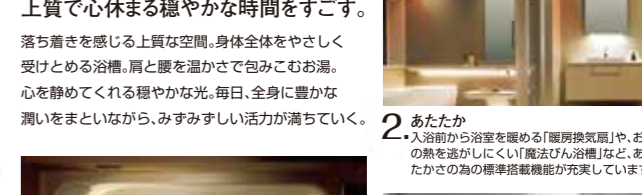

Select kitchen system advertisement with pricing and features.

ご成約記念 カワック全品 希望小売価格の半額でご提供致します!

システムバス やすらぎを堪能する気持ちいい浴槽!

※詳しくは表面をご参照ください

システムバスルーム サザナ sazana

TOTO

サザナの特長

うちのお風呂は想像以上にきもちいい... 入浴から浴室を暖める「暖房換気扇」や、お湯の熱を逃がさない「魔法ふん浴槽」...

【サザナ】Tタイプ 1616サイズ 基本セット希望小売価格1,008,150円(税込) 当店販売税込価格 施工費別途 543,800円 (税込) 46% OFF

SYNLA

TOTO

シンラの特長

上質で心休まる穏やかな時間をすごす... リラククス... クリーン...

Hiraiyu bathroom system advertisement with pricing and features.

TOTO WHシリーズ bathroom system advertisement with pricing and features.